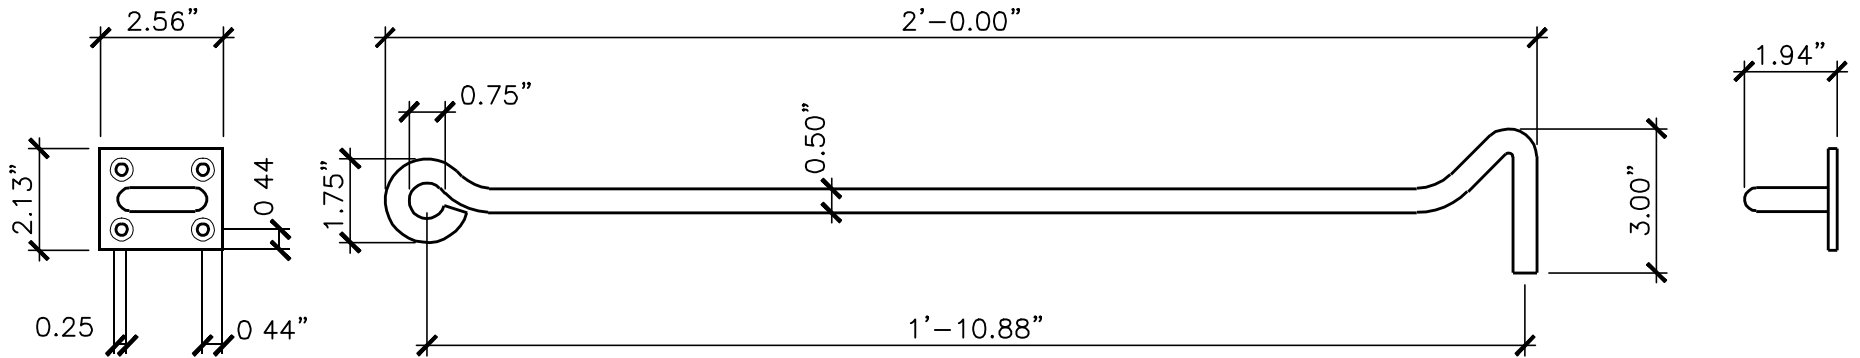

FRONT ASSEMBLED

TOP ASSEMBLED

FRONT

	<p>PRODUCT DESCRIPTION:          HEAVY DUTY 12" CABIN HOOK</p> <p>ALL DIMENSIONS <math>\pm 0.125'</math></p>	<p>PART NUMBER:          4270-122/12SP</p>
--	--	--

FRONT ASSEMBLED

TOP ASSEMBLED

FRONT

	<p>PRODUCT DESCRIPTION:</p> <p>AVY DUTY 24" CABIN HOOK</p> <p>ALL DIMENSIONS <math>\pm 0.125"</math></p>	<p>PART NUMBER:</p> <p>4270-242/24SP</p>
--	--	--