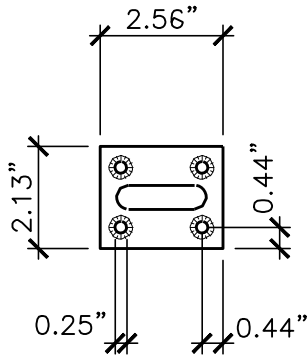

FRONT ASSEMBLED

TOP ASSEMBLED

FRONT

	<p>PRODUCT DESCRIPTION:          HEAVY DUTY 12" CABIN HOOK</p> <p>ALL DIMENSIONS <math>\pm 0.125'</math></p>	<p>PART NUMBER:          4270-122/12SP</p>
--	--	--

FRONT ASSEMBLED

TOP ASSEMBLED

FRONT

	<p>PRODUCT DESCRIPTION:</p> <p>AVY DUTY 24" CABIN HOOK</p> <p>ALL DIMENSIONS <math>\pm 0.125"</math></p>	<p>PART NUMBER:</p> <p>4270-242/24SP</p>
--	--	--