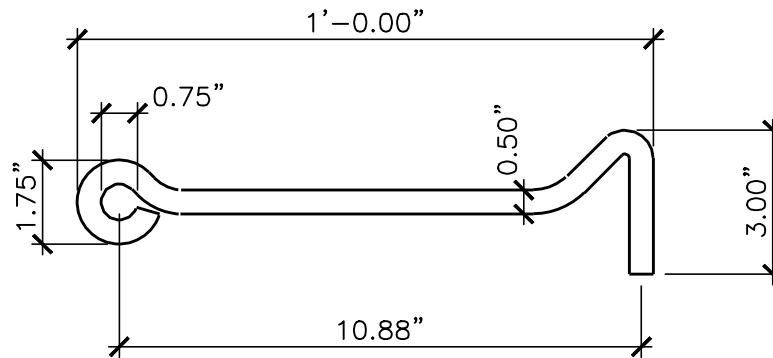

FRONT ASSEMBLED

TOP ASSEMBLED

FRONT

	<p>PRODUCT DESCRIPTION:          HEAVY DUTY 12" CABIN HOOK</p> <p>ALL DIMENSIONS <math>\pm 0.125'</math></p>	<p>PART NUMBER:          4270-122/12SP</p>
--	--	--

FRONT ASSEMBLED

TOP ASSEMBLED

FRONT

	<p>PRODUCT DESCRIPTION:</p> <p>AVY DUTY 24" CABIN HOOK</p> <p>ALL DIMENSIONS <math>\pm 0.125"</math></p>	<p>PART NUMBER:</p> <p>4270-242/24SP</p>
--	--	--