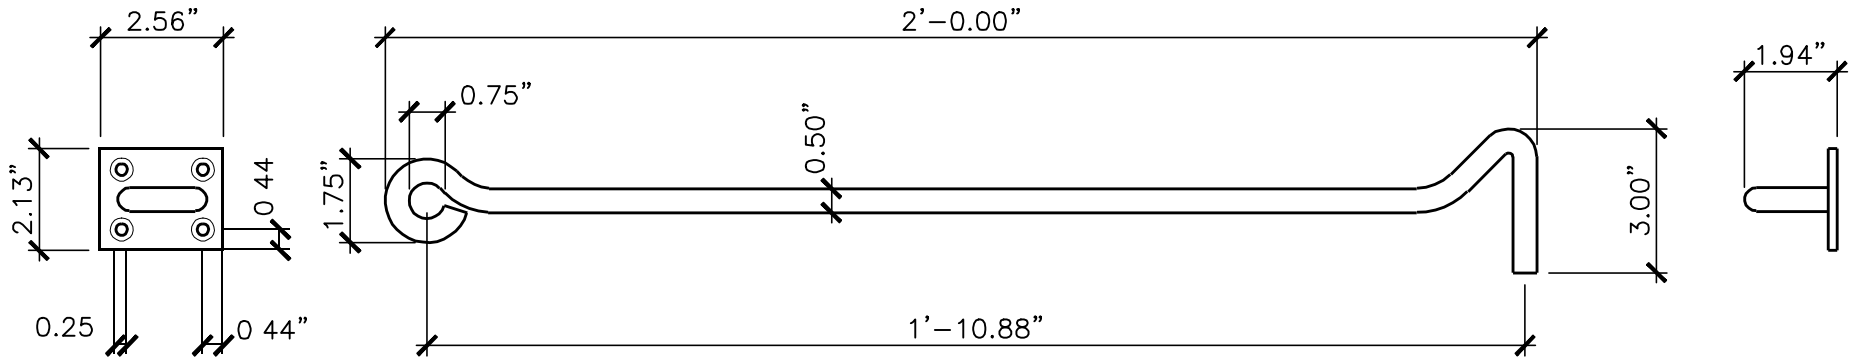

FRONT ASSEMBLED

TOP ASSEMBLED

FRONT

	<p>PRODUCT DESCRIPTION:</p> <p>HEAVY DUTY 24" CABIN HOOK</p> <p>ALL DIMENSIONS $\pm 0.125"$</p>	<p>PART NUMBER:</p> <p>4270-242/24SP</p>
--	--	--