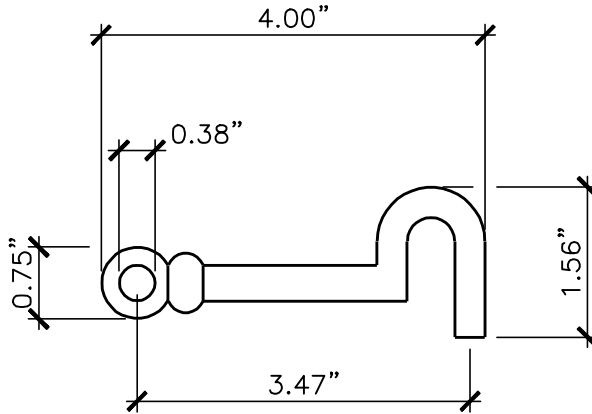

FRONT ASSEMBLED

TOP ASSEMBLED

FRONT

	<p>PRODUCT DESCRIPTION: CAST IRON CABIN HOOK</p> <p>ALL DIMENSIONS $\pm 0.125"$</p>	<p>PART NUMBER: 4270-042/04SP</p>
--	--	---------------------------------------

FRONT ASSEMBLED

TOP ASSEMBLED

FRONT

	<p>PRODUCT DESCRIPTION: CAST IRON CABIN HOOK</p> <p>ALL DIMENSIONS $\pm 0.125"$</p>	<p>PART NUMBER: 4270-042/04SP</p>
--	--	---------------------------------------