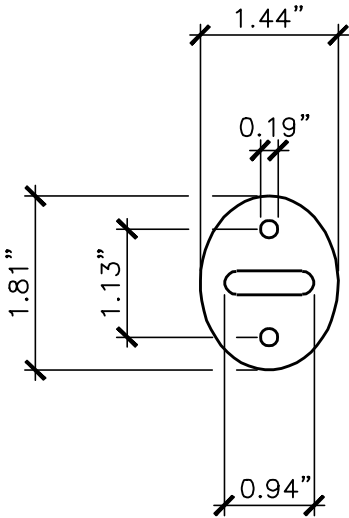

FRONT ASSEMBLED

TOP ASSEMBLED

FRONT

	<p>PRODUCT DESCRIPTION: CAST IRON CABIN HOOK</p> <p>ALL DIMENSIONS $\pm 0.125"$</p>	<p>PART NUMBER: 4270-042/04SP</p>
--	--	---------------------------------------

FRONT ASSEMBLED

TOP ASSEMBLED

FRONT

	<p>PRODUCT DESCRIPTION: CAST IRON CABIN HOOK</p> <p>ALL DIMENSIONS $\pm 0.125"$</p>	<p>PART NUMBER: 4270-042/04SP</p>
--	--	---------------------------------------