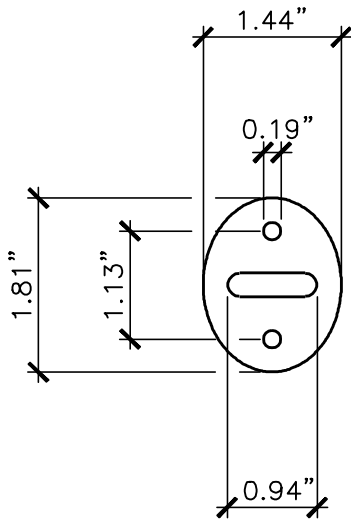

FRONT ASSEMBLED

TOP ASSEMBLED

FRONT

	<p>PRODUCT DESCRIPTION: CAST IRON CABIN HOOK</p> <p>ALL DIMENSIONS $\pm 0.125"$</p>	<p>PART NUMBER: 4270-042/04SP</p>
--	--	---------------------------------------

FRONT ASSEMBLED

TOP ASSEMBLED

FRONT

	<p>PRODUCT DESCRIPTION: CAST IRON CABIN HOOK</p> <p>ALL DIMENSIONS $\pm 0.125"$</p>	<p>PART NUMBER: 4270-042/04SP</p>
--	--	---------------------------------------