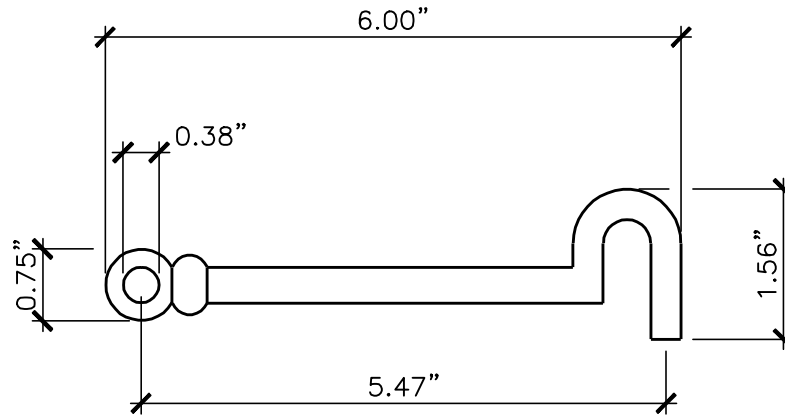

FRONT ASSEMBLED

TOP ASSEMBLED

FRONT

	<p>PRODUCT DESCRIPTION: CAST IRON CABIN HOOK</p> <p>ALL DIMENSIONS $\pm 0.125"$</p>	<p>PART NUMBER: 4270-042/04SP</p>
--	--	---------------------------------------

FRONT ASSEMBLED

TOP ASSEMBLED

FRONT

	<p>PRODUCT DESCRIPTION: CAST IRON CABIN HOOK</p> <p>ALL DIMENSIONS $\pm 0.125"$</p>	<p>PART NUMBER: 4270-042/04SP</p>
--	--	---------------------------------------