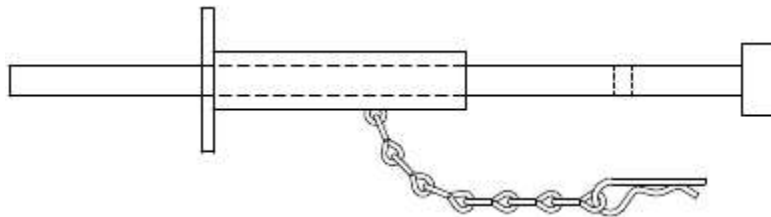

FRONT PROFILE

SIDE PROF

|  |  |  |
|--|--|--|
|  | <p>PRODUCT DESCRIPTION:<br/>         HEAVY ESCUTCHEON PLATE<br/>         ALL DIMENSIONS <math>\pm 0.125</math></p> | <p>PART NUMBER:<br/>         5000-022/02SP</p> |
|--|--|--|

FRONT

TOP

S

|  |  |  |
|--|--|--|
|  | <p>PRODUCT DESCRIPTION:<br/>         IRISH GATE LATCH<br/>         ALL DIMENSIONS <math>\pm 0.125''</math></p> | <p>PART NUMBER:<br/>         8328-002/00SP</p> |
|--|--|--|