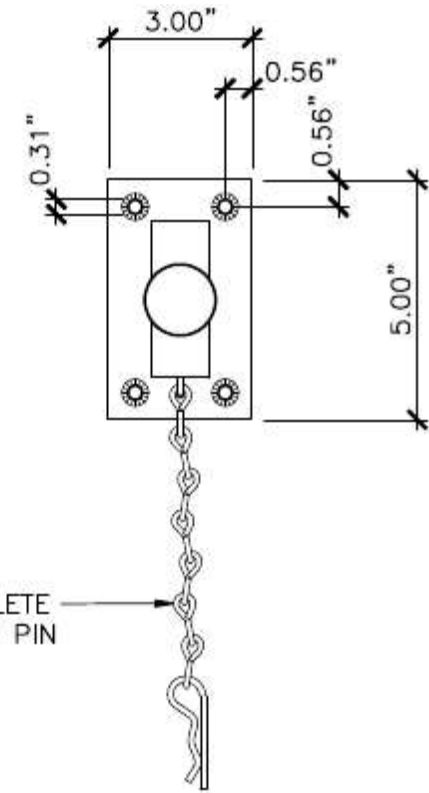

FRONT PROFILE

SIDE PROF

|  |  |  |
|--|--|--|
|  | <p>PRODUCT DESCRIPTION:<br/>         HEAVY ESCUTCHEON PLATE<br/>         ALL DIMENSIONS <math>\pm 0.125</math></p> | <p>PART NUMBER:<br/>         5000-022/02SP</p> |
|--|--|--|

FRONT

TOP

S

|  |  |  |
|--|--|--|
|  | <p>PRODUCT DESCRIPTION:<br/>         IRISH GATE LATCH<br/>         ALL DIMENSIONS <math>\pm 0.125''</math></p> | <p>PART NUMBER:<br/>         8328-002/00SP</p> |
|--|--|--|