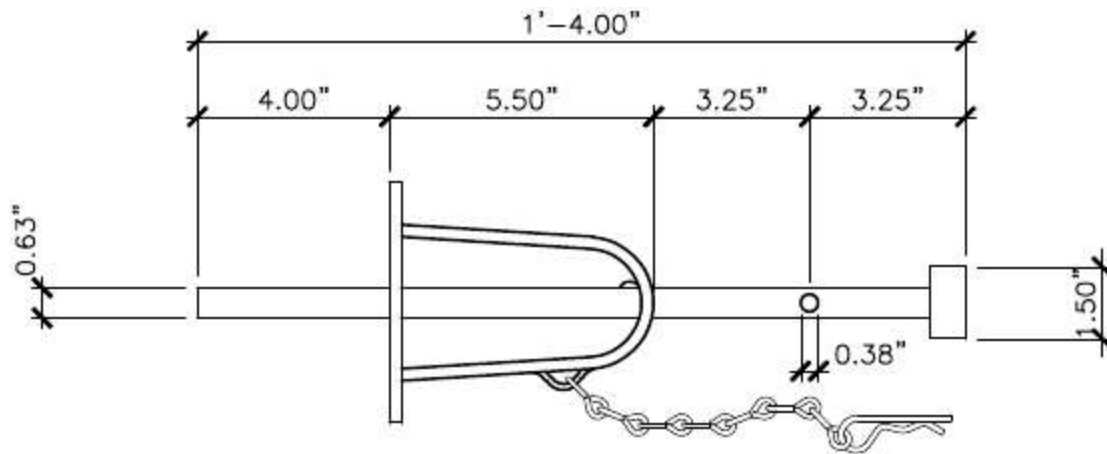

FRONT PROFILE

SIDE PROF

|  |  |  |
|--|--|--|
|  | <p>PRODUCT DESCRIPTION:<br/>         HEAVY ESCUTCHEON PLATE<br/>         ALL DIMENSIONS <math>\pm 0.125</math></p> | <p>PART NUMBER:<br/>         5000-022/02SP</p> |
|--|--|--|

FRONT

TOP

S

|  |  |  |
|--|--|--|
|  | <p>PRODUCT DESCRIPTION:<br/>         IRISH GATE LATCH<br/>         ALL DIMENSIONS <math>\pm 0.125''</math></p> | <p>PART NUMBER:<br/>         8328-002/00SP</p> |
|--|--|--|